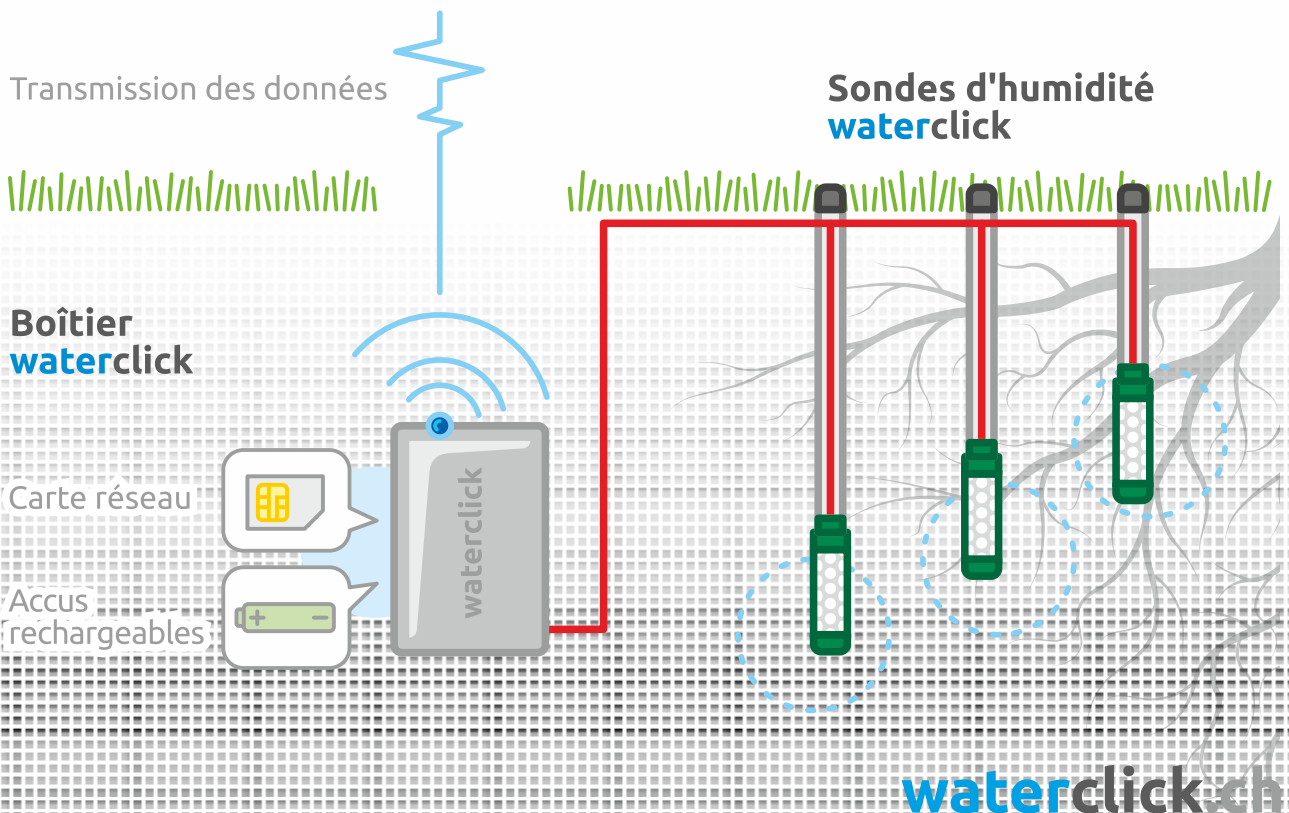

- Comptage d'eau.
- Connexion à des capteurs météorologiques.
- Adaptation aux nouveaux réseaux de communication.
- Recharge des accus par hydro-générateur.
- Gestion interactive.

fontaine
bassin

site
historique

site
touristique

toiture
végétalisée

résidence
secondaire

camping

verger
champs
plantation
pépinière

waterclick.ch

Module Tensiométrique

Module Tensiométrique waterclick.ch

- Relevé de la tensiométrie à l'aide de sondes Watermark ®
- Transmission des données au serveur Waterclick
- Vue graphique de la tension hydrique du sol
- Suivi de l'enracinement des végétaux en milieu urbain

Autonomie
Mise en place facile
Sans création d'infrastructures
Vue d'ensemble des installations
Fini les déplacements
Gestion centralisée
Economies d'eau

 **waterclick**
système d'arrosage centralisé 

FR
Edition
01/2021