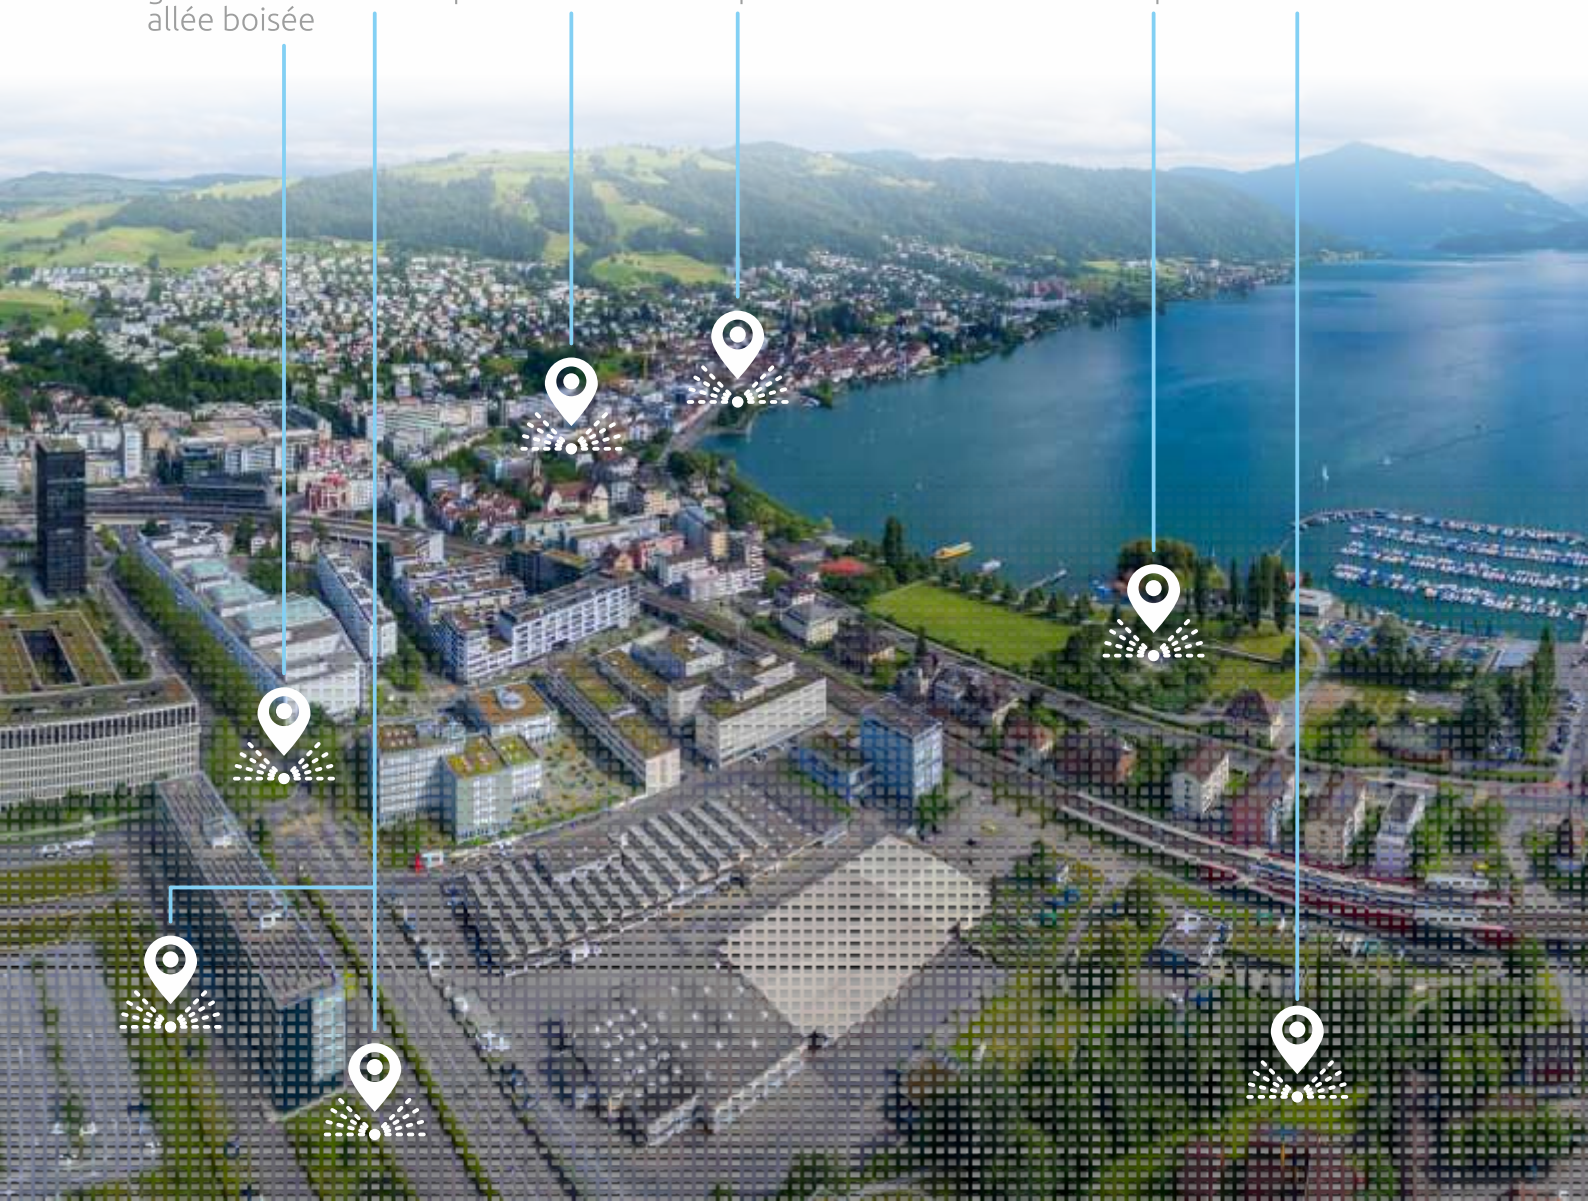

waterclick.ch

Utilisations & utilisateurs

Le système **waterclick** est un outil idéal pour beaucoup d'applications :

- Espaces verts en milieux urbains (giratoires, îlots routier, massifs, toitures végétalisées, etc.).
- Parc et jardins (sites historiques, touristiques, entreprises, jardins botaniques, etc.).
- Agriculture et horticulture (champs, plantations, pépinières, vergers, etc.).

massif
giratoire
allée boisée

espace vert
entreprise

église
cimetière

parc
promenade

jardin
public

square
musée

Évolutions

Waterclick se développera avec les nouvelles technologies :

- Relevé de la tensiométrie à l'aide de sondes Watermark ®
- Transmission des données au serveur Waterclick
- Vue graphique de la tension hydrique du sol
- Suivi de l'enracinement des végétaux en milieu urbain